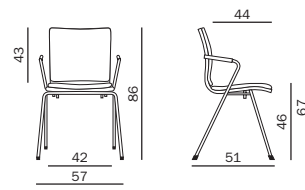

CI 542

CI 641

CI 642

Die Gestaltung von Züco Cima passt sich dem formgebenden Design an. So ist Züco Cima mit Polsterkissen oder rutschhemmender Sitzfläche erhältlich. Das Resultat: Angenehmer Sitzkomfort. Und der garantiert, dass Seminarteilnehmer auch längeren Vorträgen mit höchster Konzentration folgen können. Züco Cima est conçu de telle manière qu'il se fond dans le design dominant. Ainsi Züco Clima est également disponible avec des coussins capitonnés et une assise antiglisse. Résultat: un confort d'assise optimal. Il garantit une concentration maximale des participants au séminaire, notamment en cas de longues interventions. Züco Cima's exterior matches its structural design. For example, the Züco Cima is available with padded cushions or anti-slip seat surface. The result is pleasant seating comfort. And that's a guarantee that seminar delegates will be able to maintain their concentration through even the longest lectures.