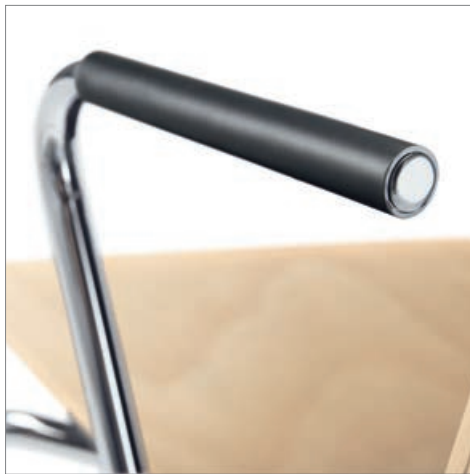

CI 542

Design plus Komfort, auch mit Armlehnen möglich. **Design allié au confort, également disponible avec accoudoirs.** Design plus confort, also available with armrests.