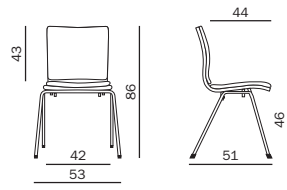

CI 542

CI 641

CI 642

Die Gestaltung von Züco Cima passt sich dem formgebenden Design an. So ist Züco Cima mit Polsterkissen oder rutschhemmender Sitzfläche erhältlich. Das Resultat: Angenehmer Sitzkomfort. Und der garantiert, dass Seminarteilnehmer auch längeren Vorträgen mit höchster Konzentration folgen können. Züco Cima est conçu de telle manière qu'il se fond dans le design dominant. Ainsi Züco Clima est également disponible avec des coussins capitonnés et une assise antiglisse. Résultat: un confort d'assise optimal. Il garantit une concentration maximale des participants au séminaire, notamment en cas de longues interventions. Züco Cima's exterior matches its structural design. For example, the Züco Cima is available with padded cushions or anti-slip seat surface. The result is pleasant seating comfort. And that's a guarantee that seminar delegates will be able to maintain their concentration through even the longest lectures.