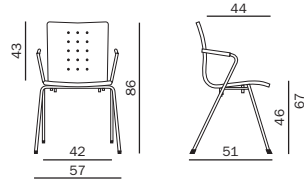

CI 041

CI 042

CI 541

CI 542

CI 641

CI 642

Die Gestaltung von Züco Cima passt sich dem formgebenden Design an. So ist Züco Cima mit Polsterkissen oder rutschhemmender Sitzfläche erhältlich. Das Resultat: Angenehmer Sitzkomfort. Und der garantiert, dass Seminarteilnehmer auch längeren Vorträgen mit höchster Konzentration folgen können. Züco Cima est conçu de telle manière qu'il se fond dans le design dominant. Ainsi Züco Clima est également disponible avec des coussins capitonnés et une assise antiglisse. Résultat: un confort d'assise optimal. Il garantit une concentration maximale des participants au séminaire, notamment en cas de longues interventions. Züco Cima's exterior matches its structural design. For example, the Züco Cima is available with padded cushions or anti-slip seat surface. The result is pleasant seating comfort. And that's a guarantee that seminar delegates will be able to maintain their concentration through even the longest lectures.