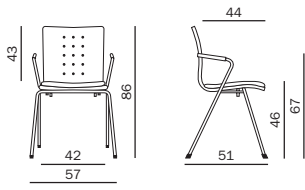

CI 542

CI 641

CI 642

Die Gestaltung von Züco Cima passt sich dem formgebenden Design an. So ist Züco Cima mit Polsterkissen oder rutschhemmender Sitzfläche erhältlich. Das Resultat: Angenehmer Sitzkomfort. Und der garantiert, dass Seminarteilnehmer auch längeren Vorträgen mit höchster Konzentration folgen können. Züco Cima est conçu de telle manière qu'il se fond dans le design dominant. Ainsi Züco Clima est également disponible avec des coussins capitonnés et une assise antiglisse. Résultat: un confort d'assise optimal. Il garantit une concentration maximale des participants au séminaire, notamment en cas de longues interventions. Züco Cima's exterior matches its structural design. For example, the Züco Cima is available with padded cushions or anti-slip seat surface. The result is pleasant seating comfort. And that's a guarantee that seminar delegates will be able to maintain their concentration through even the longest lectures.