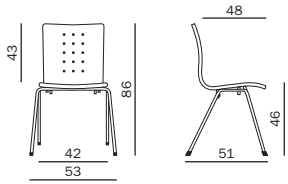

CI 041

CI 042

CI 541

CI 542

CI 641

CI 642

Die Gestaltung von Züco Cima passt sich dem formgebenden Design an. So ist Züco Cima mit Polsterkissen oder rutschhemmender Sitzfläche erhältlich. Das Resultat: Angenehmer Sitzkomfort. Und der garantiert, dass Seminarteilnehmer auch längeren Vorträgen mit höchster Konzentration folgen können. Züco Cima est conçu de telle manière qu'il se fond dans le design dominant. Ainsi Züco Clima est également disponible avec des coussins capitonnés et une assise antiglisse. Résultat: un confort d'assise optimal. Il garantit une concentration maximale des participants au séminaire, notamment en cas de longues interventions. Züco Cima's exterior matches its structural design. For example, the Züco Cima is available with padded cushions or anti-slip seat surface. The result is pleasant seating comfort. And that's a guarantee that seminar delegates will be able to maintain their concentration through even the longest lectures.