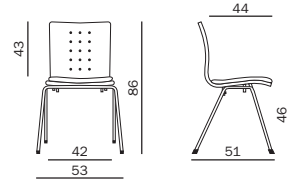

CI 542

CI 641

CI 642

Die Gestaltung von Züco Cima passt sich dem formgebenden Design an. So ist Züco Cima mit Polsterkissen oder rutschhemmender Sitzfläche erhältlich. Das Resultat: Angenehmer Sitzkomfort. Und der garantiert, dass Seminarteilnehmer auch längeren Vorträgen mit höchster Konzentration folgen können. Züco Cima est conçu de telle manière qu'il se fond dans le design dominant. Ainsi Züco Clima est également disponible avec des coussins capitonnés et une assise antiglisse. Résultat: un confort d'assise optimal. Il garantit une concentration maximale des participants au séminaire, notamment en cas de longues interventions. Züco Cima's exterior matches its structural design. For example, the Züco Cima is available with padded cushions or anti-slip seat surface. The result is pleasant seating comfort. And that's a guarantee that seminar delegates will be able to maintain their concentration through even the longest lectures.