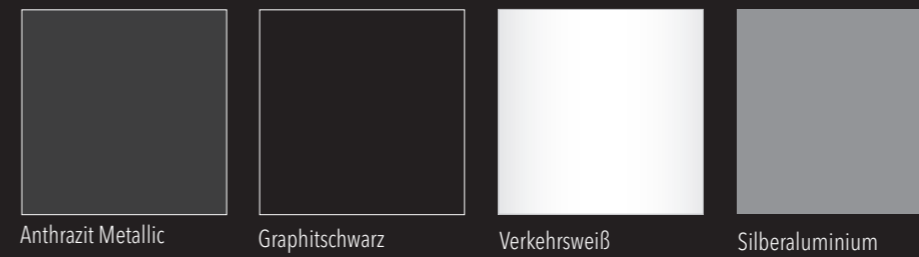

METALLFARBEN Deckplatte