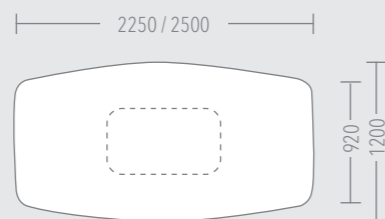

CONVENTUS 6 2500 x 920/1200 x 745 MM (BxTxH)  
 TISCHPLATTE: DIAMANTWEISS  
 SÄULE: DIAMANTWEISS  
 DECKPLATTE: VERKEHRSWEISS

ELAN BESUCHERSTUHL  
 STOFFBEZUG: FENICE 505

#dreambigger

CONVENTUS 3 5250 x 920/1200 x 745 MM (BxTxH)  
TISCHPLATTE: BETON HELL  
SÄULE: DIAMANT WEISS  
DECKPLATTE: VERKEHRSWEISS

ELAN BESUCHERSTUHL  
STOFFBEZUG: FENICE 451 / 452 / 453 / 454

CONVENTUS 8 375 x 920/1200 x 745 MM (BxTxH)  
TISCHPLATTE: EICHE BARRIQUE  
SÄULE: EICHE BARRIQUE  
DECKPLATTE: ANTHRAZIT METALLIC

VOLUTA BESUCHERSTUHL  
STOFFBEZUG: BLAZER CUZ1R1

CONVENTUS 4 6000 x 920/1200 x 745 MM (BxTxH)  
 TISCHPLATTE: EICHE NATUR SYNCHRON  
 SÄULE: DIAMANTWEISS  
 DECKPLATTE: VERKEHRSSWEISS

CEO BESUCHERSTUHL  
 STOFFBEZUG: BLAZER CUZ1R1

CONVENTUS 1 / 6

CONVENTUS 7 / 8 / 9 / 2