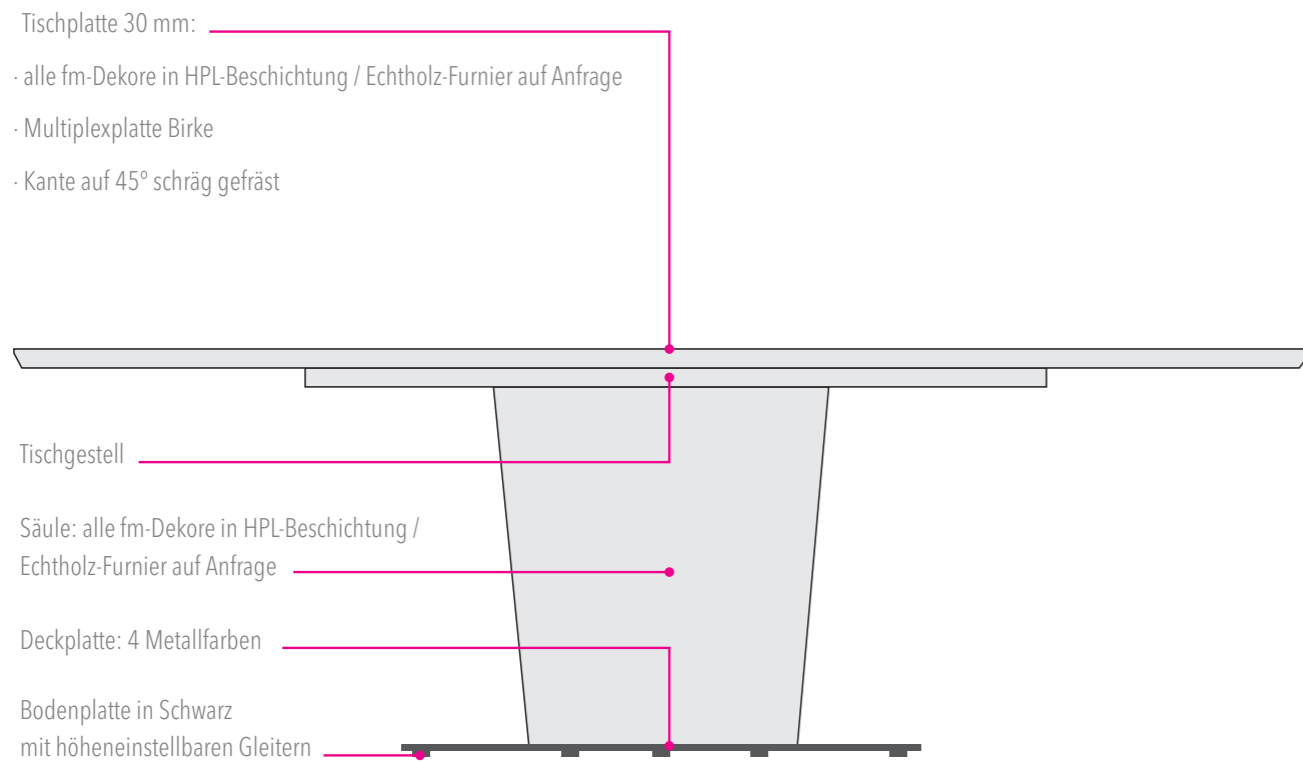

### PORT PUSH

mit push to open-Funktion  
Deckelfarben: Edelstahl, Glas Schwarz, Glas Weiß, Schwarz

- Modul-Optionen:
- Steckdose Strom
  - RJ45 CAT 6
  - USB Charger
  - HDMI

TWIST, POWERTOWER und PORT PUSH werden direkt in die Säulen platziert, so dass die Verkabelung innerhalb der Säulen unsichtbar verläuft.

Außerhalb der Säulen können weitere Netboxmodelle platziert werden. Die Verkabelung verläuft dann sichtbar unter der Tischplatte..