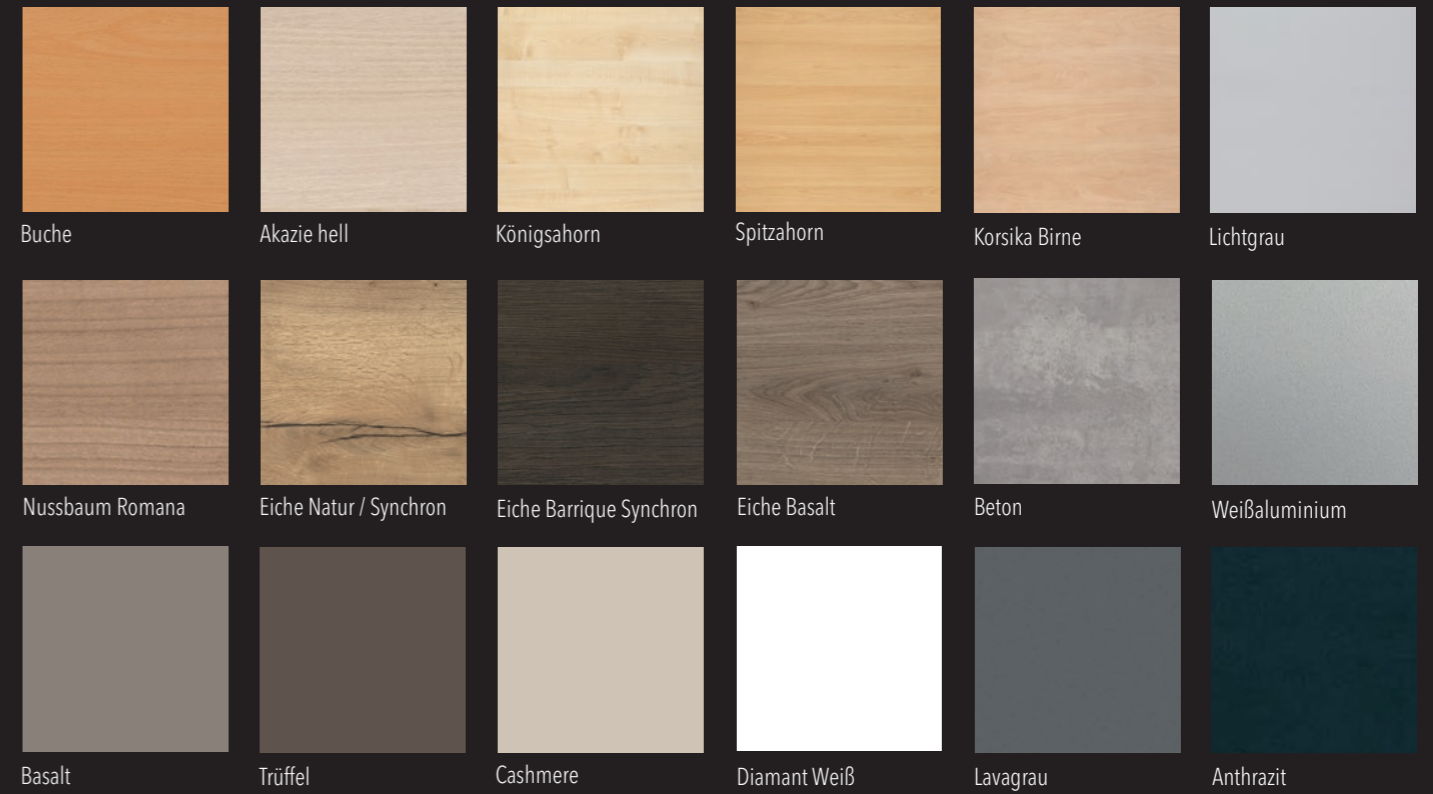

## DEKORE mit HPL-Beschichtung für Tischplatte und Säule