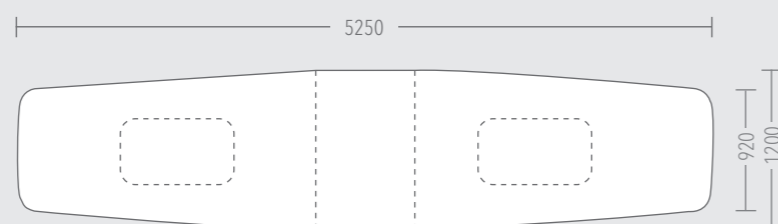

ELEKTRIFIZIERUNG

TWIST

Farbe: Weiß, Edelstahl, Chrom matt
Verschluss: nach Gebrauch wird die Abdeckung gedreht - die Steckdosen verschwinden darunter.

1. Modul-Optionen:
2. Steckdose Strom
   - RJ45 CAT 6
   - USB A/A
   - HDMI

POWERTOWER MAXI

mit push to open-Funktion, Deckelfarbe Schwarz

- 4 x Steckdose Strom
- 2 x RJ45 CAT 6
- 2 x USB Charger
- Wireless charger im Deckel

PORT PUSH

mit push to open-Funktion
Deckelfarben: Edelstahl, Glas Schwarz, Glas Weiß, Schwarz

1. Modul-Optionen:
2. Steckdose Strom
   - RJ45 CAT 6
   - USB Charger
   - HDMI

TWIST, POWERTOWER und PORT PUSH werden direkt in die Säulen platziert, so dass die Verkabelung innerhalb der Säulen unsichtbar verläuft.

Außerhalb der Säulen können weitere Netboxmodelle platziert werden. Die Verkabelung verläuft dann sichtbar unter der Tischplatte..