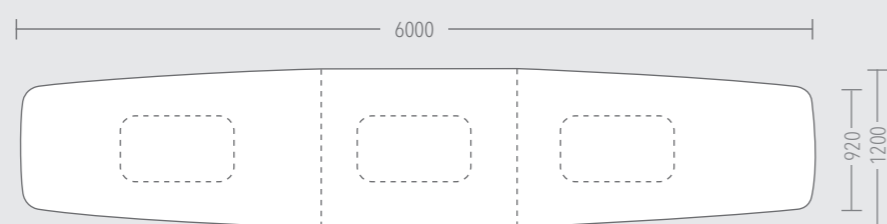

ELEKTRIFIZIERUNG

TWIST

Farbe: Weiß, Edelstahl, Chrom matt
Verschluss: nach Gebrauch wird die Abdeckung gedreht - die Steckdosen verschwinden darunter.

1. Modul-Optionen:
2. Steckdose Strom
   - RJ45 CAT 6
   - USB A/A
   - HDMI

POWERTOWER MAXI

mit push to open-Funktion, Deckelfarbe Schwarz

- 4 x Steckdose Strom
- 2 x RJ45 CAT 6
- 2 x USB Charger
- Wireless charger im Deckel

PORT PUSH

mit push to open-Funktion
Deckelfarben: Edelstahl, Glas Schwarz, Glas Weiß, Schwarz

1. Modul-Optionen:
2. Steckdose Strom
   - RJ45 CAT 6
   - USB Charger
   - HDMI

TWIST, POWERTOWER und PORT PUSH werden direkt in die Säulen platziert, so dass die Verkabelung innerhalb der Säulen unsichtbar verläuft.

Außerhalb der Säulen können weitere Netboxmodelle platziert werden. Die Verkabelung verläuft dann sichtbar unter der Tischplatte..