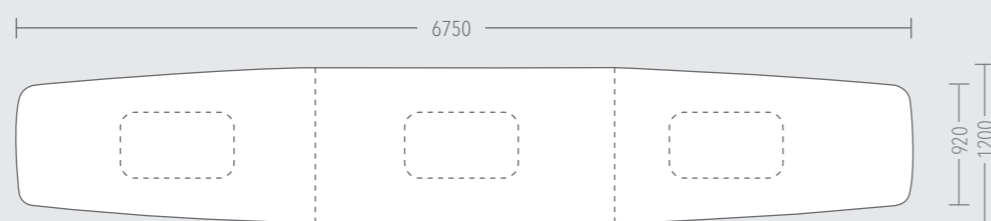

ELEKTRIFIZIERUNG

TWIST

Farbe: Weiß, Edelstahl, Chrom matt
Verschluss: nach Gebrauch wird die Abdeckung gedreht - die Steckdosen verschwinden darunter.

1. Modul-Optionen:
2. Steckdose Strom
   - RJ45 CAT 6
   - USB A/A
   - HDMI

POWERTOWER MAXI

mit push to open-Funktion, Deckelfarbe Schwarz

- 4 x Steckdose Strom
- 2 x RJ45 CAT 6
- 2 x USB Charger
- Wireless charger im Deckel

PORT PUSH

mit push to open-Funktion
Deckelfarben: Edelstahl, Glas Schwarz, Glas Weiß, Schwarz

1. Modul-Optionen:
2. Steckdose Strom
   - RJ45 CAT 6
   - USB Charger
   - HDMI

TWIST, POWERTOWER und PORT PUSH werden direkt in die Säulen platziert, so dass die Verkabelung innerhalb der Säulen unsichtbar verläuft.

Außerhalb der Säulen können weitere Netboxmodelle platziert werden. Die Verkabelung verläuft dann sichtbar unter der Tischplatte..