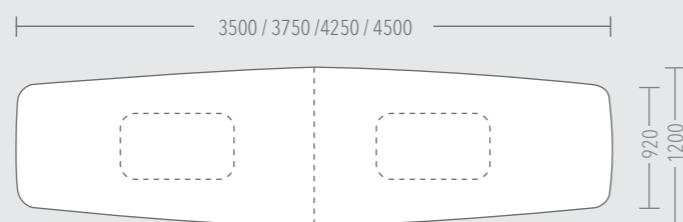

CONVENTUS 6 2500 x 920/1200 x 745 MM (BxTxH)  
 TISCHPLATTE: DIAMANTWEISS  
 SÄULE: DIAMANTWEISS  
 DECKPLATTE: VERKEHRSWEISS

ELAN BESUCHERSTUHL  
 STOFFBEZUG: FENICE 505

#dreambigger

CONVENTUS 3 5250 x 920/1200 x 745 MM (BxTxH)  
TISCHPLATTE: BETON HELL  
SÄULE: DIAMANT WEISS  
DECKPLATTE: VERKEHRSWEISS

ELAN BESUCHERSTUHL  
STOFFBEZUG: FENICE 451 / 452 / 453 / 454

CONVENTUS 8 375 x 920/1200 x 745 MM (BxTxH)  
TISCHPLATTE: EICHE BARRIQUE  
SÄULE: EICHE BARRIQUE  
DECKPLATTE: ANTHRAZIT METALLIC

VOLUTA BESUCHERSTUHL  
STOFFBEZUG: BLAZER CUZ1R1

CONVENTUS 4 6000 x 920/1200 x 745 MM (BxTxH)  
 TISCHPLATTE: EICHE NATUR SYNCHRON  
 SÄULE: DIAMANTWEISS  
 DECKPLATTE: VERKEHRSSWEISS

CEO BESUCHERSTUHL  
 STOFFBEZUG: BLAZER CUZ1R1

CONVENTUS 1 / 6

CONVENTUS 7 / 8 / 9 / 2