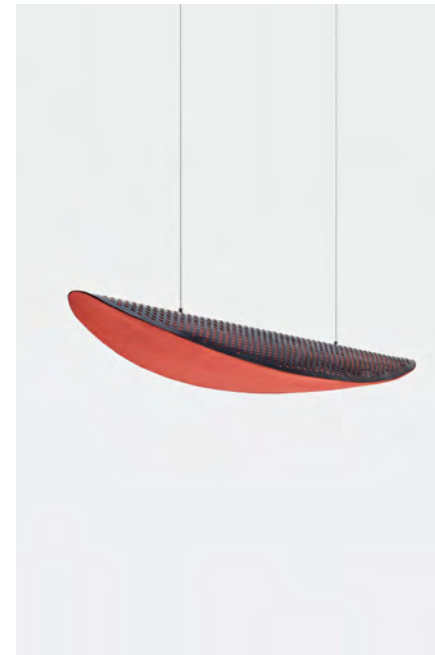

PL

Dyskretny, malowniczy i falisty Shell łączy wyjątkowe cechy akustyczne oraz łatwość dopasowania i instalacji z niesamowitym wyglądem.

Design by Jakub Sobiepanek

Corners in a room are undeniably tricky, hard to fill and decorate. Shell redefines their use, giving them not only a stylish edge but, above all, an acoustic function. Hanged on a ceiling, Shell looks stunning, almost like a piece of modern art. While its front can be upholstered in a variety of fabrics, its metal back is always painted in one of our carefully chosen colors.

DE

Raumecken sind immer knifflig, schwer zu füllen und zu dekorieren. Mit Shell wird ihre Nutzung neu definiert und ihnen wird nicht nur eine stilvolle Note verliehen, sondern vor allem eine akustische Funktion zugewiesen. Von der Decke abgehängt, wirkt Shell fast wie ein moderne Kunstwerk. Die Vorderseite kann mit einer Vielzahl von Stoffen gepolstert werden, die Metall-Rückseite wird dagegen immer in einer von uns sorgfältig ausgewählten Farben lackiert.

Ceiling

Corner

Although being lightweight and quiet, Shell maintains a graphic presence due to its signature curved shape, upholstered front & metal back. Shell is not only beautiful. It is also a powerful acoustic panel built for optimum noise reduction, featuring the best absorbing material to deliver maximum performance.

DE

Obwohl leicht und leise, hat Shell aufgrund seiner charakteristischen geschwungenen Form, der gepolsterten Front und der Metall- Rückseite eine geradezu plastische Präsenz. Shell ist nicht nur schön. Shell ist auch eine leistungsstarke Akustikplatte aus bestem schallabsorbierendem Material, die für optimale Geräuschdämpfung ausgelegt ist und maximale Leistung garantiert.