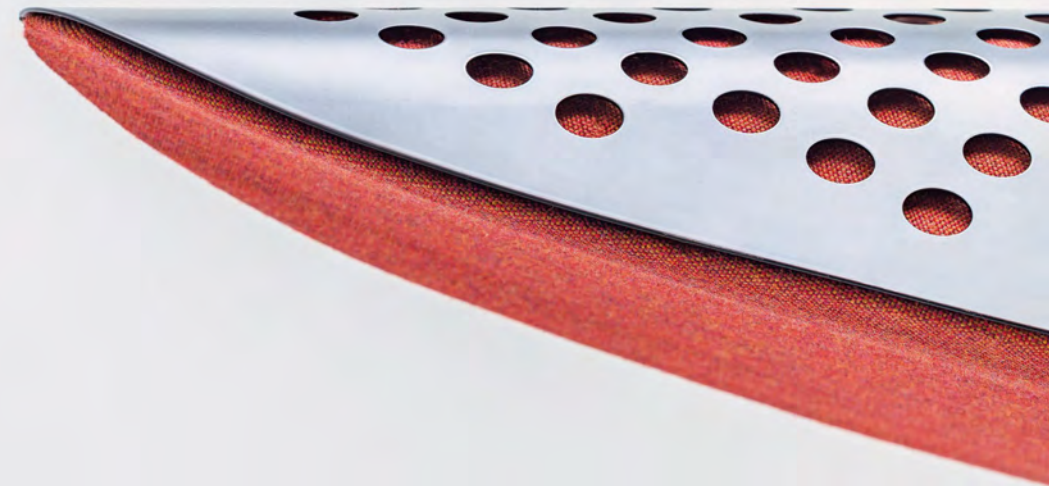

Although being lightweight and quiet, Shell maintains a graphic presence due to its signature curved shape, upholstered front & metal back. Shell is not only beautiful. It is also a powerful acoustic panel built for optimum noise reduction, featuring the best absorbing material to deliver maximum performance.

DE

Obwohl leicht und leise, hat Shell aufgrund seiner charakteristischen geschwungenen Form, der gepolsterten Front und der Metall- Rückseite eine geradezu plastische Präsenz. Shell ist nicht nur schön. Shell ist auch eine leistungsstarke Akustikplatte aus bestem schallabsorbierendem Material, die für optimale Geräuschdämpfung ausgelegt ist und maximale Leistung garantiert.

PL

Lekka i spokojna forma Shell zaznacza swoją malowniczą obecność przez wyjątkowy, falisty kształt, tapicerowany spód oraz metalowy grzbiet. Shell to nie tylko piękna forma. Jest ona efektywnym panelem akustycznym zbudowanym z najlepszego dźwiękochłonnego materiału dla optymalnej redukcji hałasu.