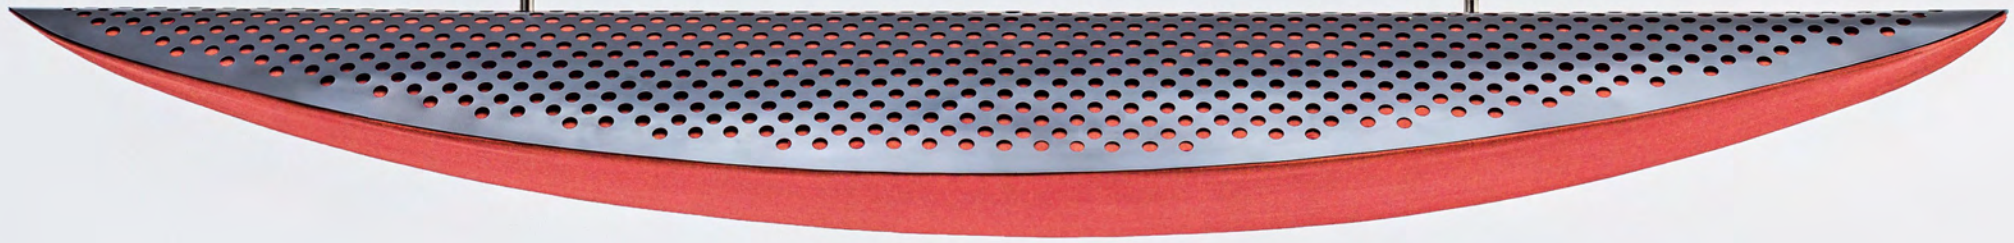

PL

Dyskretny, malowniczy i falisty Shell łączy wyjątkowe cechy akustyczne oraz łatwość dopasowania i instalacji z niesamowitym wyglądem.

Design by Jakub Sobiepanek

Corners in a room are undeniably tricky, hard to fill and decorate. Shell redefines their use, giving them not only a stylish edge but, above all, an acoustic function. Hanged on a ceiling, Shell looks stunning, almost like a piece of modern art. While its front can be upholstered in a variety of fabrics, its metal back is always painted in one of our carefully chosen colors.

DE

Raumecken sind immer knifflig, schwer zu füllen und zu dekorieren. Mit Shell wird ihre Nutzung neu definiert und ihnen wird nicht nur eine stilvolle Note verliehen, sondern vor allem eine akustische Funktion zugewiesen. Von der Decke abgehängt, wirkt Shell fast wie ein moderne Kunstwerk. Die Vorderseite kann mit einer Vielzahl von Stoffen gepolstert werden, die Metall-Rückseite wird dagegen immer in einer von uns sorgfältig ausgewählten Farben lackiert.

Ceiling

Corner

Although being lightweight and quiet, Shell maintains a graphic presence due to its signature curved shape, upholstered front & metal back. Shell is not only beautiful. It is also a powerful acoustic panel built for optimum noise reduction, featuring the best absorbing material to deliver maximum performance.

PL

Lekka i spokojna forma Shell zaznacza swoją malowniczą obecność przez wyjątkowy, falisty kształt, tapicerowany spód oraz metalowy grzbiet. Shell to nie tylko piękna forma. Jest ona efektywnym panelem akustycznym zbudowanym z najlepszego dźwiękochłonnego materiału dla optymalnej redukcji hałasu.