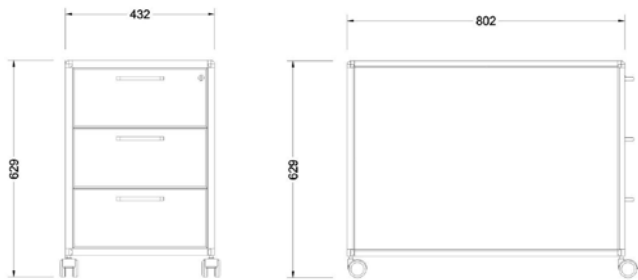

7.1 FAST&EASY

ROLLCONTAINER

DETAILS

Rollcontainer 3-6

Auszug-Set 07:
1 Schublade mit Schloß
1 Hängerahmen
ohne Materialschub

Bestell-Nr.	Preis
MSFE-040830	864,90 €

Rollcontainer 3-3-3

Auszug-Set 08:
3 Schubladen, mit Schloß
ohne Materialschub

Bestell-Nr.	Preis
MSFE-040840	960,30 €