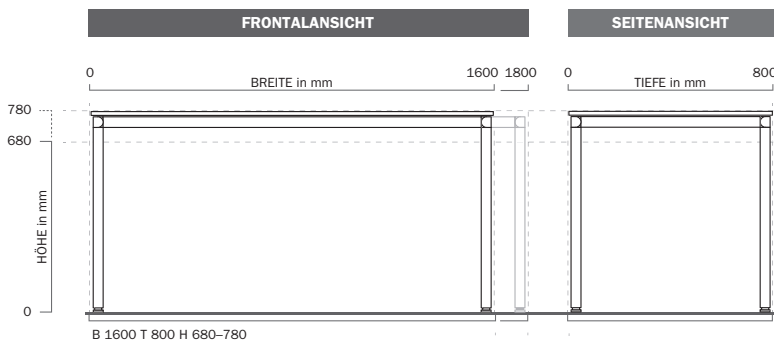

7.1 FAST&EASY

FAST& EASY

Alle genannten Listenpreise sind in Euro zuzüglich gesetzlicher MwSt.

Gültig ab: 01.11.2020

SCHRÄNKE

	GRUNDMODUL	ANBAUMODUL	SCHRANKTÜRENPAAR <small>Ohne Schloß</small>	Bestell-Nr.	Preise
<p>808</p> <p>GESAMTHÖHE in mm</p> <p>0</p> <p>2 OH</p> <p>0 GESAMTBREITE in mm 817 1599 0 BREITE in mm 762</p> <p>B 762 H 748</p>				MSFE-010002 , Grundmodul	502,60 €
				MSFE-020002 , Anbaumodul	372,90 €
				MSFE-030002 , Schranktürenpaar	144,30 €
				inkl. Schloß, Aufpreis	25,60 €
<p>1192</p> <p>GESAMTHÖHE in mm</p> <p>0</p> <p>3 OH</p> <p>B 762 H 1132</p>				MSFE-010003 , Grundmodul	693,70 €
				MSFE-020003 , Anbaumodul	522,60 €
				MSFE-030003 , Schranktürenpaar	166,10 €
				inkl. Schloß, Aufpreis	25,60 €
<p>1576</p> <p>GESAMTHÖHE in mm</p> <p>0</p> <p>4 OH</p> <p>2 OH</p> <p>HÖHENEINTEILUNG (BAUWEISE)</p> <p>B 762 H 1516</p>				MSFE-010004 , Grundmodul	854,00 €
				MSFE-020004 , Anbaumodul	626,40 €
				MSFE-030004 , Schranktürenpaar	221,60 €
				inkl. Schloß, Aufpreis	25,60 €
<p>1960</p> <p>GESAMTHÖHE in mm</p> <p>0</p> <p>5 OH</p> <p>2 OH</p> <p>1 OH</p> <p>HÖHENEINTEILUNG (BAUWEISE)</p> <p>MIT WANDBEFESTIGUNG</p> <p>B 762 H 1900</p>				MSFE-010005 , Grundmodul	1.117,30 €
				MSFE-020005 , Anbaumodul	804,60 €
				MSFE-030005 , Schranktürenpaar	244,80 €
				inkl. Schloß, Aufpreis	57,60 €

SANFTES GLEITEN

UNIVERSALROLLEN,
2 ARRETIERBAR

Rollcontainer 3-3-3

Auszug-Set 08:
3 Schubladen, mit Schloß
ohne Materialschub

Bestell-Nr.	Preis
MSFE-040840	960,30 €

SYSTEMTISCHE

DETAILS

ABGERUNDETE
KANTEN

S-DESK

Bestell-Nr.	Preis
MSFE-050160 , 1600 x 800	633,60 €
MSFE-050180 , 1800 x 800	666,90 €

ELEKTROMOTORISCHE
HÖHENEINSTELLUNG
MIT NAVIGATION

GESTELLFARBE
GLEICH TISCHPLATTE
SCHWARZ/WEISS

M3-DESK

Bestell-Nr.	Preis
MSFE-060160 , 1600 x 800	1.251,00 €
MSFE-060180 , 1800 x 800	1.264,40 €