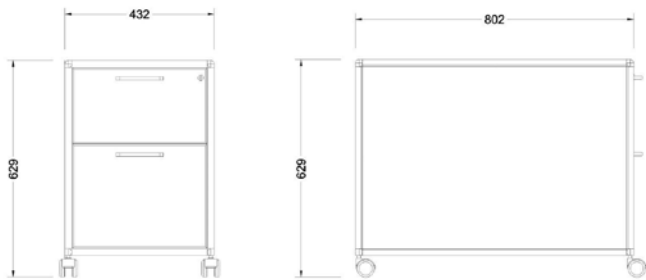

7.1 FAST&EASY

ROLLCONTAINER

DETAILS

Rollcontainer 3-6

Auszug-Set 07:
1 Schublade mit Schloß
1 Hängerahmen
ohne Materialschub

Bestell-Nr.	Preis
MSFE-040830	864,90 €

Rollcontainer 3-3-3

Auszug-Set 08:
3 Schubladen, mit Schloß
ohne Materialschub

Bestell-Nr.	Preis
MSFE-040840	960,30 €