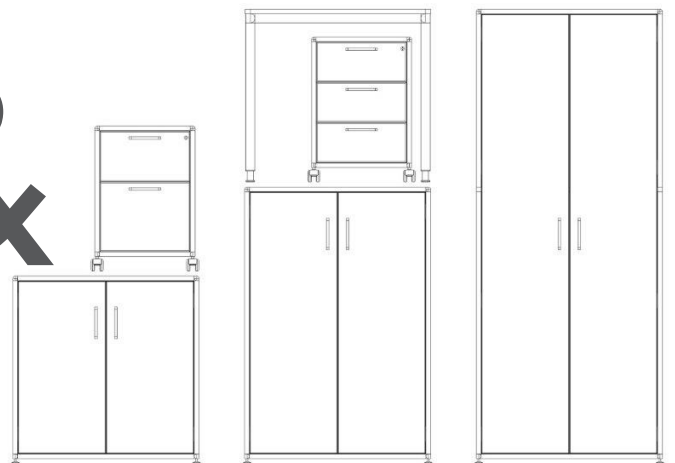

7.1 FAST&EASY

FAST& EASY

Alle genannten Listenpreise sind in Euro zuzüglich gesetzlicher MwSt.

Gültig ab: 01.11.2020

SCHRÄNKE

	GRUNDMODUL	ANBAUMODUL	SCHRANKTÜRENPAAR <small>Ohne Schloß</small>	Bestell-Nr.	Preise
<p>808</p> <p>GESAMTHÖHE in mm</p> <p>0</p> <p>2 OH</p> <p>0 GESAMTBREITE in mm 817 1599 0 BREITE in mm 762</p> <p>B 762 H 748</p>				MSFE-010002 , Grundmodul	502,60 €
				MSFE-020002 , Anbaumodul	372,90 €
				MSFE-030002 , Schranktürenpaar	144,30 €
				inkl. Schloß, Aufpreis	25,60 €
<p>1192</p> <p>GESAMTHÖHE in mm</p> <p>0</p> <p>3 OH</p> <p>B 762 H 1132</p>				MSFE-010003 , Grundmodul	693,70 €
				MSFE-020003 , Anbaumodul	522,60 €
				MSFE-030003 , Schranktürenpaar	166,10 €
				inkl. Schloß, Aufpreis	25,60 €
<p>1576</p> <p>GESAMTHÖHE in mm</p> <p>0</p> <p>4 OH</p> <p>2 OH</p> <p>HÖHENEINTEILUNG (BAUWEISE)</p> <p>B 762 H 1516</p>				MSFE-010004 , Grundmodul	854,00 €
				MSFE-020004 , Anbaumodul	626,40 €
				MSFE-030004 , Schranktürenpaar	221,60 €
				inkl. Schloß, Aufpreis	25,60 €
<p>1960</p> <p>GESAMTHÖHE in mm</p> <p>0</p> <p>5 OH</p> <p>2 OH</p> <p>1 OH</p> <p>HÖHENEINTEILUNG (BAUWEISE)</p> <p>MIT WANDBEFESTIGUNG</p> <p>B 762 H 1900</p>				MSFE-010005 , Grundmodul	1.117,30 €
				MSFE-020005 , Anbaumodul	804,60 €
				MSFE-030005 , Schranktürenpaar	244,80 €
				inkl. Schloß, Aufpreis	57,60 €

SANFTES GLEITEN

UNIVERSALROLLEN,
2 ARRETIERBAR

Rollcontainer 3-3-3

Auszug-Set 08:
3 Schubladen, mit Schloß
ohne Materialschub

Bestell-Nr.	Preis
MSFE-040840	960,30 €

SYSTEMTISCHE

DETAILS

ABGERUNDETE
KANTEN

SCHRÄNKE

in 4 verschiedenen Höhen inkl. Fachböden und Stellfüße, optional mit Anbaumodul und/oder Schranktürenpaar.

ROLLCONTAINER

in 2 verschiedenen Schubladenset-Ausführungen, mit Schloss und Zentralverriegelung, Universalrollen - 2 arretierbar.