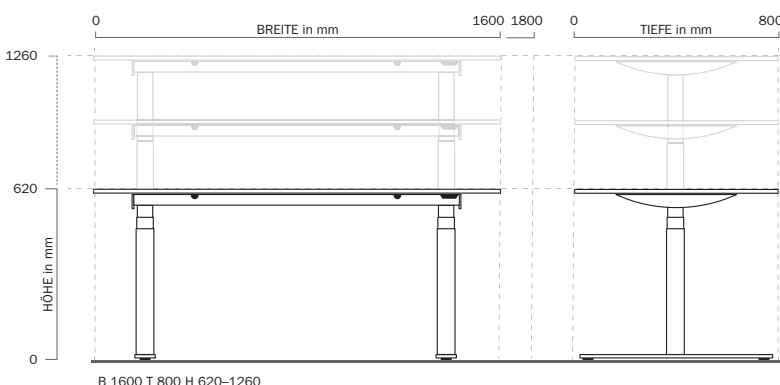

SANFTES GLEITEN

UNIVERSALROLLEN,
2 ARRETIERBAR

Rollcontainer 3-3-3

Auszug-Set 08:
3 Schubladen, mit Schloß
ohne Materialschub

Bestell-Nr.	Preis
MSFE-040840	960,30 €

SYSTEMTISCHE

DETAILS

ABGERUNDETE
KANTEN

S-DESK

Bestell-Nr.	Preis
MSFE-050160 , 1600 x 800	633,60 €
MSFE-050180 , 1800 x 800	666,90 €

ELEKTROMOTORISCHE
HÖHENEINSTELLUNG
MIT NAVIGATION

GESTELLFARBE
GLEICH TISCHPLATTE
SCHWARZ/WEISS

M3-DESK

Bestell-Nr.	Preis
MSFE-060160 , 1600 x 800	1.251,00 €
MSFE-060180 , 1800 x 800	1.264,40 €

SYSTEMTISCHE

Der S-Desk ist in der Höhe nach DIN EN527-1:2011 in der Höhe einstellbar. Tischhöhe 74,0 cm, Verstellbereich -2,0 cm/ + 8,0 cm.

M3-DESK in der Höhe elektromotorisch einstellbar (62 – 126 cm).